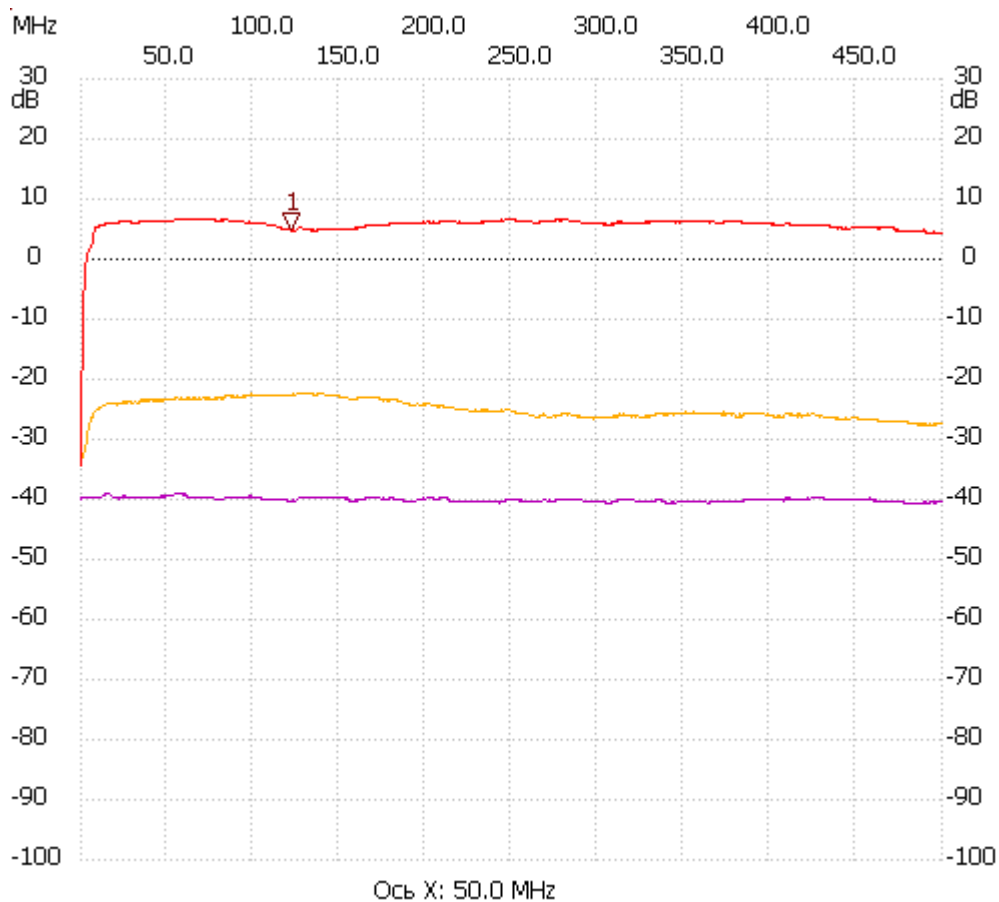

Начальная частота: 0.100000 МГц; Конечная: 500.000000 МГц; Размер шага: 500.902 кГц

Количество точек: 999; Задержка : 0мс

;no_label

Курсор 1:

121.819138 MHz

Канал 1: 4.99dB

Канал 1

max:6.79dB 247.044589MHz

min:-34.29dB 0.100000MHz
